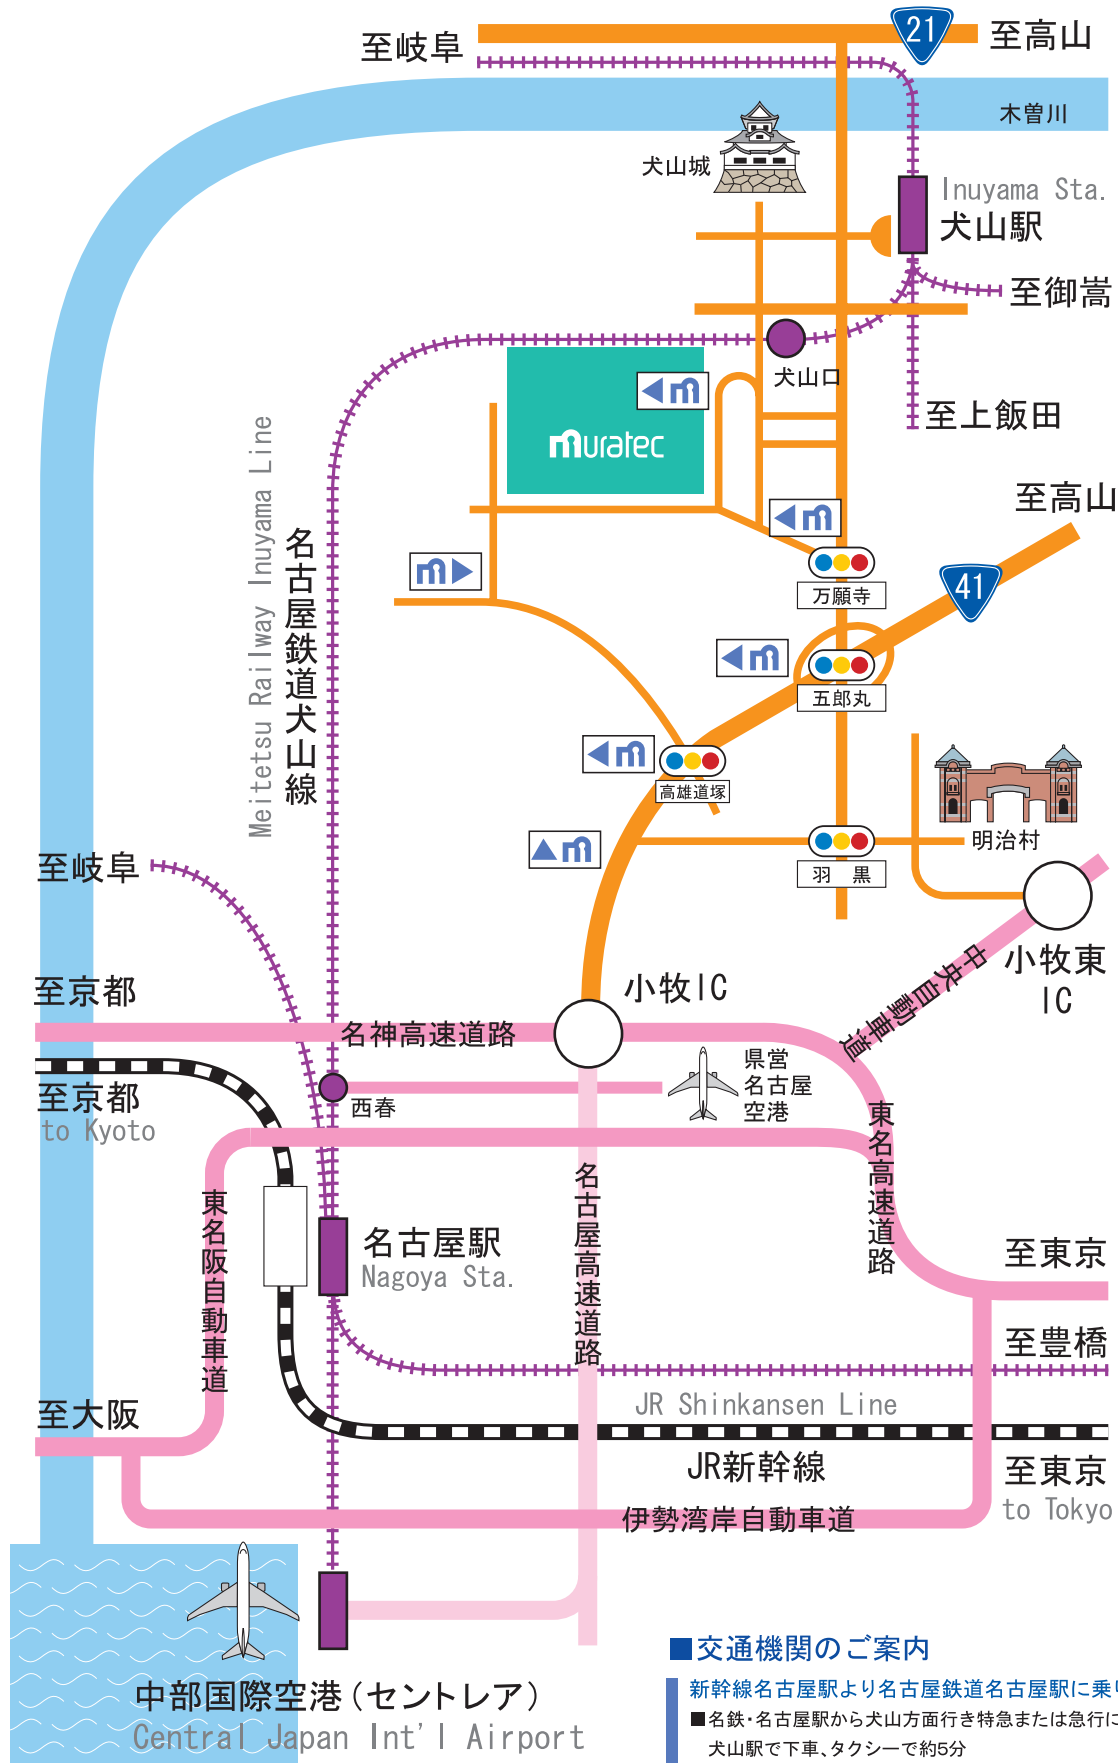

村田機械株式会社 犬山事業所周辺案内図

■ 交通機関のご案内

- 新幹線名古屋駅より名古屋鉄道名古屋駅に乗り換え
 - 名鉄・名古屋駅から犬山方面行き特急または急行に乗り換えて約25分
犬山駅で下車、タクシーで約5分
 - 名鉄・名古屋駅から犬山方面行き普通電車で乗り換えて約35分
犬山口駅で下車、徒歩5分
- 中部国際空港（セントレア）より
 - 名鉄・中部国際空港駅から新鵜沼行き快速特急に乗り換えて約60分
犬山駅で下車、タクシーで5分
- 名神小牧ICより
 - 国道41号線を犬山方面に北上、案内看板に従って車で約30分