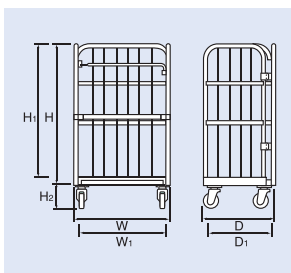

看板(黒板・ホワイトボード)

サイズ
300×200(mm)
(クリップ方式の
リベット4点止め)

※看板のネームナンバー印刷も承ります。
※MUM・MUU・MBK・MMBタイプ看板(黒板、
ホワイトボード)300×250mm、250×250mm
になります。

ビニールポケット

ポケット部分が透明で、
商品の内容や数量を
チェックできます。

サイズ
〈外寸〉305×125mm
〈内寸〉215×115mm

ゴムベルト

ゴムベルトは金具付きで、全タイプ・全種類に対応しています。

防塵カバー

防水防塵に適しております。また、透明で、商品の内容や数量がチェックできます。前面は開閉ファスナー付きです。

保冷カバー

冷凍食品生鮮食品など要冷蔵食品のカバー内の温度を保てます。前面の開閉ファスナーはマジックテープ式です。

外形寸法

標準仕様

(単位:mm)

外形寸法		内寸法		自重 (kg)	型 式
間口(W)×奥行(D)×全高(H)		間口(W1)×奥行(D1)×全高(H1)			
800×600×1,700		740×540×1,460		47	CCM-10
850×600×1,700		790×540×1,460		49	CCM-20
850×650×1,700		790×590×1,460		50	CCM-30
950×800×1,700		890×740×1,460		58	CCM-40
1,100×800×1,700		1,040×740×1,460		60	CCM-50
800×600×1,450		740×540×1,210		44	CCM-60
1,100×800×1,450		1,040×740×1,210		55	CCM-70