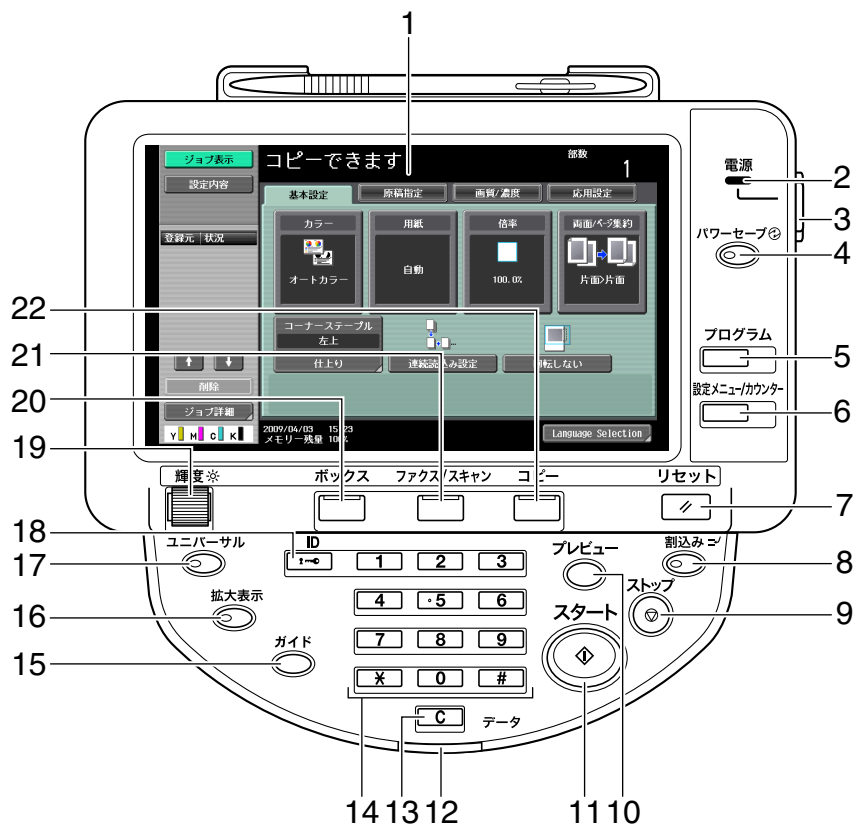

4 操作パネルのキーについて

操作パネルのキーを押して使用できる機能を説明します。

操作パネルのキーとはたらき

操作パネルのキーを押して、コピー、ファクス/スキャン、ボックスなどの各機能を使用することができます。

No.	名称	説明	ページ
1	タッチパネル	各設定画面やメッセージが表示されます。タッチパネルに直接タッチして各設定を行うことができます。	—
2	電源ランプ	主電源スイッチが ON のときに青色に点灯します。	—
3	副電源スイッチ	本機の動作を ON/OFF します。OFF のときは節電状態となります。	—
4	パワーセーブ	パワーセーブ機能に切り替わります。パワーセーブ機能中はパワーセーブが緑色に点灯し、タッチパネルの表示が消えます。パワーセーブ機能中にパワーセーブを押すとパワーセーブ機能は解除されます。	p. 4-11
5	プログラム	目的のコピー / ファクス / スキャナー機能の条件を登録 (書込み) したり、登録した条件を呼出すことができます。	p. 4-7
6	設定メニュー / カウンター	設定メニュー画面、セールスカウンター画面に切り換えることができます。	p. 4-6
7	リセット	操作パネル、またはタッチパネルで入力した全ての設定 (登録した設定は除く) をリセットできます。	p. 4-4

使用時間外に本機を使用する

本機は、管理者が設定した使用時間スケジュールにしたがって自動的にスリープモードに切換え、使用を制限できます。これをウィークリータイマーといいます。ウィークリータイマー機能中に、本機を使用するときは、以下の手順を行ってください。

- ✓ 管理者設定の [時間外パスワード設定] により、時間外パスワード入力画面を表示させないようにできます。
- 1 パワーセーブを押します。
 - 2 時間外パスワードを入力します。
 - 3 [OK] を押します。
 - 4 再度、スリープモードに移行するまでの時間をテンキーで入力します。

- 5 [OK] を押します。
基本設定画面が表示されます。

📖 参照

ウィークリータイマーを設定するには：

設定メニュー / カウンター ▶▶ [管理者設定] ▶▶ [環境設定] ▶▶ [ウィークリータイマー設定] を押します。

4.6 パワーセーブについて

本機は節電のため、本機を操作しなくなってから一定時間経過すると、タッチパネルの表示が消えるなど、自動的に節電状態になります。これを低電力モードまたはスリープモードといいます。