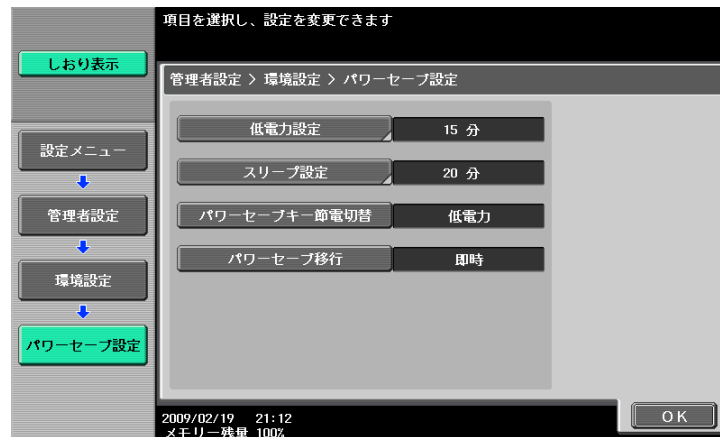

→ パワーセーブを押します。

操作パネルの他のキー、またはタッチパネルを押しても低電力モードから復帰します。

参照

低電力モードを設定するには：

設定メニュー / カウンター ▶ [管理者設定] ▶ [環境設定] ▶ [パワーセーブ設定] を押します。

7.1 [環境設定]

本機の基本的な機能を設定します。

7.1.1 [パワーセーブ設定]

パワーセーブ機能の設定をします。

→ 設定メニュー / カウンター ▶ [管理者設定] ▶ [環境設定] ▶ [パワーセーブ設定] を押します。

設定項目

[低電力設定]	本機の操作が行われず、低電力モードに切りかわるまでの時間を設定します。	
[スリープ設定]	本機の操作が行われず、スリープモードに切りかわるまでの時間を設定します。	
[パワーセーブキー節電切替]	パワーセーブを押したときに開始されるパワーセーブ機能の種類を設定できます。	
	[低電力]	通常よりも節電効果が得られます。
	[スリープ]	低電力モードよりも節電効果が得られます。しかし、再操作時にウォームアップを必要とするため、準備時間は低電力モードよりもかかります。
[パワーセーブ移行]	PC印刷後やファクス受信後の低電力モードへの切り替えについて設定します。	
	[通常]	低電力設定で設定した時間で切りかわります。
	[即時]	短時間で切りかわります。