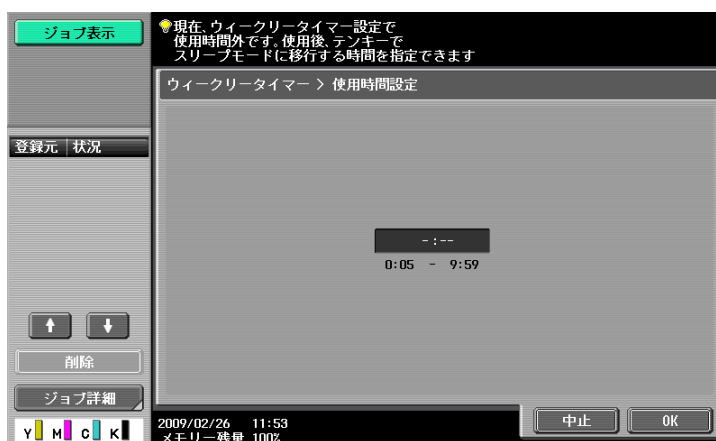

4 操作パネルのキーについて

操作パネルのキーを押して使用できる機能を説明します。

操作パネルのキーとはたらき

操作パネルのキーを押して、コピー、ファクス/スキャン、ボックスなどの各機能を使用することができます。

No.	名称	説明	ページ
1	タッチパネル	各設定画面やメッセージが表示されます。タッチパネルに直接タッチして各設定を行うことができます。	—
2	電源ランプ	主電源スイッチが ON のときに青色に点灯します。	—
3	副電源スイッチ	本機の動作を ON/OFF します。OFF のときは節電状態となります。	—
4	パワーセーブ	パワーセーブ機能に切り替わります。パワーセーブ機能中はパワーセーブが緑色に点灯し、タッチパネルの表示が消えます。パワーセーブ機能中にパワーセーブを押すとパワーセーブ機能は解除されます。	p. 4-11
5	プログラム	目的のコピー / ファクス / スキャナー機能の条件を登録 (書込み) したり、登録した条件を呼出すことができます。	p. 4-7
6	設定メニュー / カウンター	設定メニュー画面、セールスカウンター画面に切り換えることができます。	p. 4-6
7	リセット	操作パネル、またはタッチパネルで入力した全ての設定 (登録した設定は除く) をリセットできます。	p. 4-4

使用時間外に本機を使用する

本機は、管理者が設定した使用時間スケジュールにしたがって自動的にスリープモードに切換え、使用を制限できます。これをウィークリータイマーといいます。ウィークリータイマー機能中に、本機を使用するときは、以下の手順を行ってください。

- ✓ 管理者設定の [時間外パスワード設定] により、時間外パスワード入力画面を表示させないようにできます。
- 1 パワーセーブを押します。
 - 2 時間外パスワードを入力します。
 - 3 [OK] を押します。
 - 4 再度、スリープモードに移行するまでの時間をテンキーで入力します。