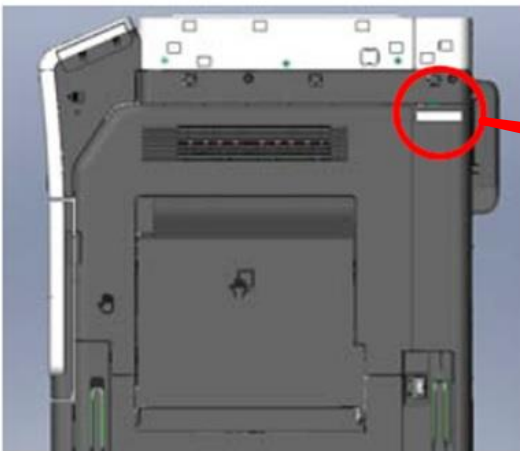

MFX-C2860/C2260/C2260K シリアル番号の確認方法

MFX-C2860/C2260/C2260K について、

MFX-C2860/C2260/C2260K のシリアル番号（機械の製造番号）は機械右側面に貼り付けられているバーコードシールに記載されています。

バーコードシールのーについて

機台番号 : DF9～
で始まる 14 桁の文字列がシリアル番号です。