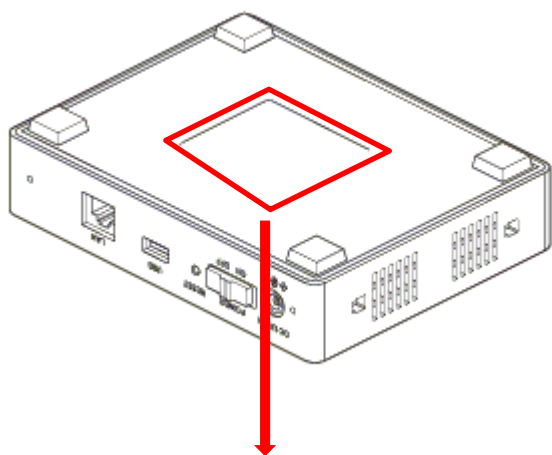

## IsBOX-3150／IsBOX-3100 シリアル番号の確認方法

IsBOX-3150/3100 について、シリアル番号（機械の製造番号）の確認方法について。

IsBOX-3150/3100 のシリアル番号（機械の製造番号）は機械底面部に貼り付けられているバーコードシールに記載されています。

### バーコードシールの位置について

機台番号：DE8～

で始まる 14 桁の文字列がシリアル番号です。