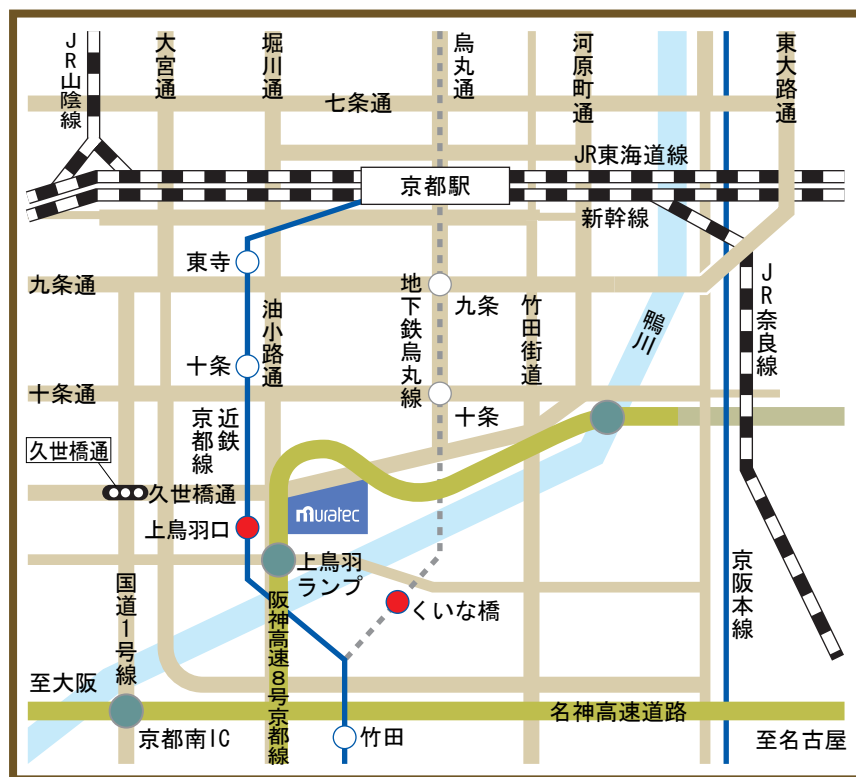

詳細地図[本社]

所在地

〒612-8686 京都市伏見区竹田向代町136
TEL. 075(672)8111(ダイヤルイン番号案内)

交通機関のご案内

電車をご利用の方

- 近鉄京都線「上鳥羽口駅」下車、徒歩約3分
- 地下鉄烏丸線「くいな橋駅」下車、徒歩約10分

タクシーをご利用の方

- 京都駅「八条口」より乗車、約10分。(油小路久世橋角)

車をご利用の方

- 名神高速「京都南IC」より国道1号線を北へ、「久世橋通」交差点右折(東行)、近鉄高架および阪神高速高架を越えてすぐ。