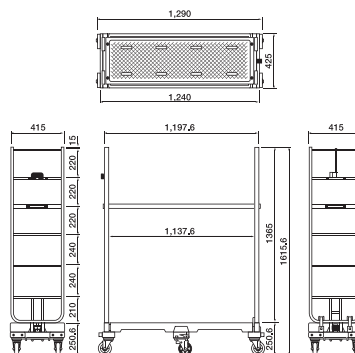

4方向に走行でき狭いスペースでも移動停止できます。

スライドカート

標準色はベージュです。

ネスティング(折りたたみ)収納

未使用時はコンパクトに収納可能。

オプション

樹脂製中間棚

看板(黒板・ホワイトボード)

サイズ234×140mm
〈リベット4点止め〉

サイドガード

サイズ400×1,095mm

スライドカートの新しい走行機能

従来の走行の他に横へのスライド移動が可能となり、狭いスペースでも自由に移動・停止することができます。標準色はベージュです。

■ 従来型(バランスカート)

直進走行および
旋回走行のみ可能。

側面のスライドペダルを踏み込むと、センターの固定輪が自在輪に変換し、側面方向にも動かすことができます。車両の間など、限られたスペースの任意の位置に移動することができます。

(単位:mm)

幅(W)	本体寸法 間口(W)×奥行(D)全高(H)	床囲高	支柱幅	本体重量 (kg)	積載荷重 (kg)	棚板寸法 間口(W)×奥行(D)全高(H)	棚板重量 (kg)	棚板荷重 (kg)
MCS-1	1,290×425×1,616	250	415	37.5	300	1,290×365×35	5.5	100